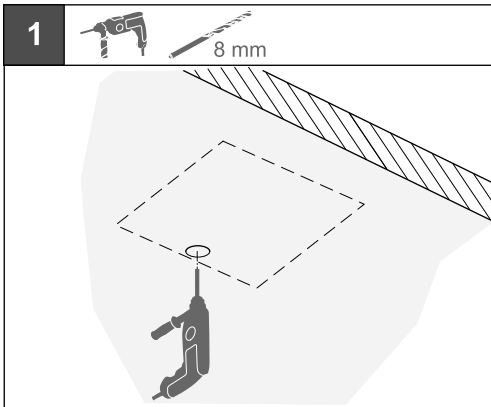

HDE 04/2017