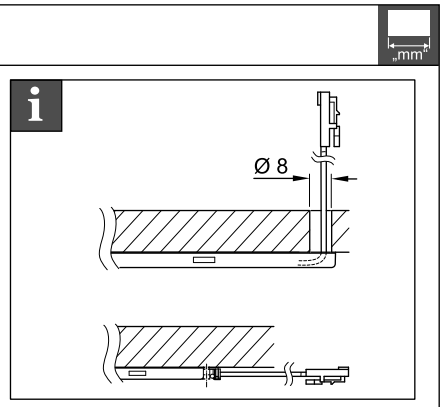

HDE 04/2017