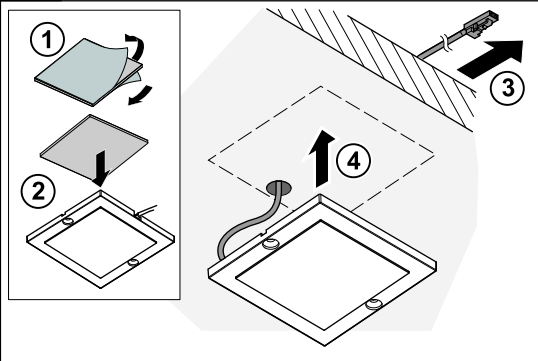

2

3A 2x **B**

3B **C**

732.26.224

4

5

HDE 04/2017