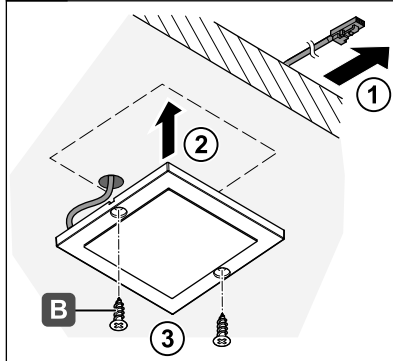

2

3A 2x **B**

3B **C**

732.26.224

4

5

HDE 04/2017