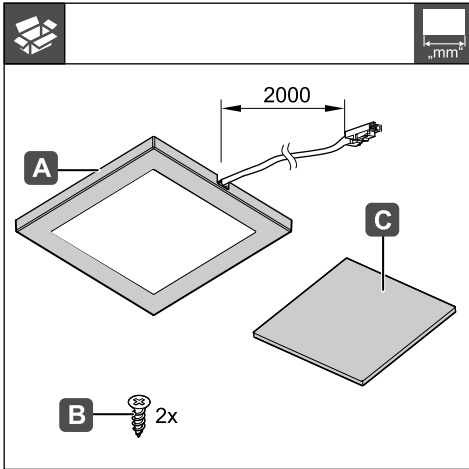

833.74.030
833.74.031

833.77.180
833.77.181

LED 2051
LED 3036

12 V System	24 V System	K	W	T_A	mm	mm	
833.74.030	3000 K	2.5 W	-20 °C – +45 °C -4 °F – +113 °F	65 x 65 x 6	≥ 75 x 75 x 16	Loox 12 V	
833.74.031	4000 K					Loox 24 V	
833.77.180	3000 K						
833.77.181	4000 K						

732.26.224